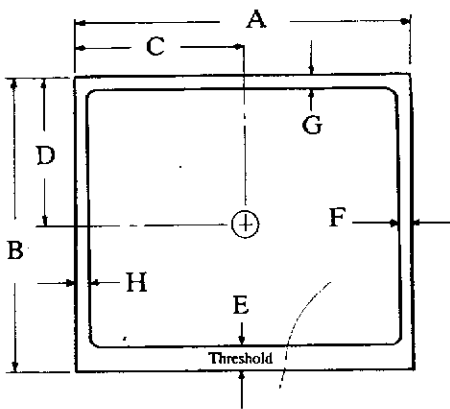

## Neo Angle

Note: Water Dam is not included unless specified.

Pan Number	A	B	C	D	E	F	G	H	I	Uncrated Weight	Crated Weight
101-N.A	36	36	11 1/2	11 1/2	18	26	18	2 3/8	1 1/2	110	135
102-N.A	36	36	15	15	18	26	18	2 3/8	1 1/2	110	135
103-N.A	42 1/4	42 1/4	21	21	22 1/4	28 3/4	22 1/4	2 5/8	1 3/4	150	180

## Square & Rectangular

Note: Water Dam is not included unless specified.

Pan Number	A	B	C	D	E	F	G	H	Uncrated Weight	Crated Weight
104-S-C.D	35 1/2	33 1/2	18	16 1/2	3	1 1/2	1 1/2	1 1/2	120	140
105-S-C.D	36	36	18	17 1/4	3	1 1/2	1 1/2	1 1/2	120	140
106-R-C.D	36 1/4	42	18	20 1/4	3	1 1/2	1 1/2	1 1/2	150	170
107-R-C.D	42 1/4	36	21	17 1/2	3	1 1/2	1 1/2	1 1/2	150	170
108-S-C.D	42 1/2	42 1/2	21 1/2	20 3/4	3	1 1/2	1 1/2	1 1/2	160	185
109-R-C.D	48	33 1/2	24	16 1/2	3	1 1/2	1 5/8	1 1/2	165	190
110-R-C.D	48	36	24	17	3	1 1/2	1 1/2	1 1/2	165	190
111-R-O.C.D	60	36	15 3/4	15 1/2	4	1 1/2	1 1/2	1 1/2	185	220
112-R-C.D	60 1/4	36	30	17	3	1 1/2	1 1/2	1 1/2	185	220
113-R-O.C.D-DT	60	32 1/4	10	16 1/4	3	1 1/2	3	1 1/2	185	220
114-R-C.D	63	41 3/4	31 3/4	20	3 1/4	1 1/2	1 1/2	1 1/2	230	265
115-R-C.D	72	36	36	17 1/4	3 3/4	1 1/2	1 1/2	1 1/2	290	330

**Price List Legend** (nomenclature): N.A.= Neo Angle Shower Pan; R.= Rectangular Shower Pan; S.= Square Shower Pan; D.T.= Double Threshold Shower Pan; C.D.= Center Drain; O.C.D.= Off-Center Drain  
S.PL.= Shower Panel