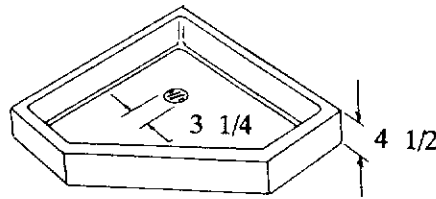

## Neo Angle

Note: Water Dam is not included unless specified.

Pan Number	A	B	C	D	E	F	G	H	I	Uncrated Weight	Crated Weight
101-N.A	36	36	11 1/2	11 1/2	18	26	18	2 3/8	1 1/2	110	135
102-N.A	36	36	15	15	18	26	18	2 3/8	1 1/2	110	135
103-N.A	42 1/4	42 1/4	21	21	22 1/4	28 3/4	22 1/4	2 5/8	1 3/4	150	180

## Square & Rectangular

Note: Water Dam is not included unless specified.

Pan Number	A	B	C	D	E	F	G	H	Uncrated Weight	Crated Weight
104-S-C.D	35 1/2	33 1/2	18	16 1/2	3	1 1/2	1 1/2	1 1/2	120	140
105-S-C.D	36	36	18	17 1/4	3	1 1/2	1 1/2	1 1/2	120	140
106-R-C.D	36 1/4	42	18	20 1/4	3	1 1/2	1 1/2	1 1/2	150	170
107-R-C.D	42 1/4	36	21	17 1/2	3	1 1/2	1 1/2	1 1/2	150	170
108-S-C.D	42 1/2	42 1/2	21 1/2	20 3/4	3	1 1/2	1 1/2	1 1/2	160	185
109-R-C.D	48	33 1/2	24	16 1/2	3	1 1/2	1 5/8	1 1/2	165	190
110-R-C.D	48	36	24	17	3	1 1/2	1 1/2	1 1/2	165	190
111-R-O.C.D	60	36	15 3/4	15 1/2	4	1 1/2	1 1/2	1 1/2	185	220
112-R-C.D	60 1/4	36	30	17	3	1 1/2	1 1/2	1 1/2	185	220
113-R-O.C.D-DT	60	32 1/4	10	16 1/4	3	1 1/2	3	1 1/2	185	220
114-R-C.D	63	41 3/4	31 3/4	20	3 1/4	1 1/2	1 1/2	1 1/2	230	265
115-R-C.D	72	36	36	17 1/4	3 3/4	1 1/2	1 1/2	1 1/2	290	330