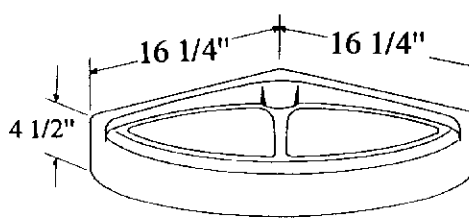

Verona Shower Seat