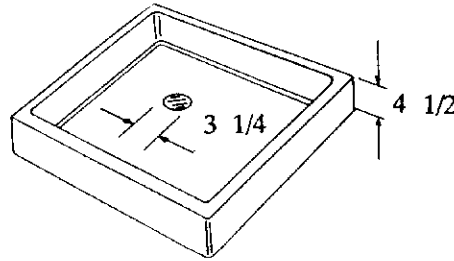

## Neo Angle

Note: Water Dam is not included unless specified.

Pan Number	A	B	C	D	E	F	G	H	I	Uncrated Weight	Crated Weight
101-N.A	36	36	11 1/2	11 1/2	18	26	18	2 3/8	1 1/2	110	135
102-N.A	36	36	15	15	18	26	18	2 3/8	1 1/2	110	135
103-N.A	42 1/4	42 1/4	21	21	22 1/4	28 3/4	22 1/4	2 5/8	1 3/4	150	180

## Square & Rectangular

Note: Water Dam is not included unless specified.

Pan Number	A	B	C	D	E	F	G	H	Uncrated Weight	Crated Weight
104-S-C.D	35 1/2	33 1/2	18	16 1/2	3	1 1/2	1 1/2	1 1/2	120	140
105-S-C.D	36	36	18	17 1/4	3	1 1/2	1 1/2	1 1/2	120	140
106-R-C.D	36 1/4	42	18	20 1/4	3	1 1/2	1 1/2	1 1/2	150	170
107-R-C.D	42 1/4	36	21	17 1/2	3	1 1/2	1 1/2	1 1/2	150	170
108-S-C.D	42 1/2	42 1/2	21 1/2	20 3/4	3	1 1/2	1 1/2	1 1/2	160	185
109-R-C.D	48	33 1/2	24	16 1/2	3	1 1/2	1 5/8	1 1/2	165	190
110-R-C.D	48	36	24	17	3	1 1/2	1 1/2	1 1/2	165	190
111-R-O.C.D	60	36	15 3/4	15 1/2	4	1 1/2	1 1/2	1 1/2	185	220
112-R-C.D	60 1/4	36	30	17	3	1 1/2	1 1/2	1 1/2	185	220
113-R-O.C.D-DT	60	32 1/4	10	16 1/4	3	1 1/2	3	1 1/2	185	220
114-R-C.D	63	41 3/4	31 3/4	20	3 1/4	1 1/2	1 1/2	1 1/2	230	265
115-R-C.D	72	36	36	17 1/4	3 3/4	1 1/2	1 1/2	1 1/2	290	330

**Price List Legend** (nomenclature): N.A.= Neo Angle Shower Pan; R.= Rectangular Shower Pan; S.= Square Shower Pan; D.T.= Double Threshold Shower Pan; C.D.= Center Drain; O.C.D.= Off-Center Drain  
S.PL.= Shower Panel