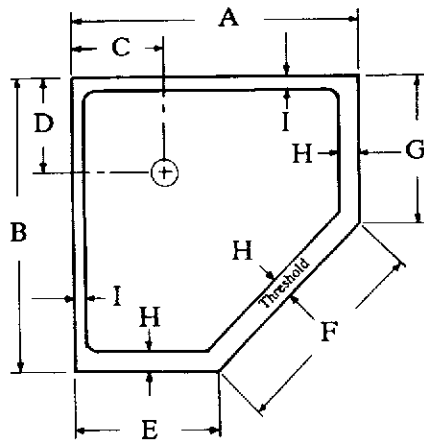

## Neo Angle

Note: Water Dam is not included unless specified.

Pan Number	A	B	C	D	E	F	G	H	I	Uncrated Weight	Crated Weight
101-N.A	36	36	11 1/2	11 1/2	18	26	18	2 3/8	1 1/2	110	135
102-N.A	36	36	15	15	18	26	18	2 3/8	1 1/2	110	135
103-N.A	42 1/4	42 1/4	21	21	22 1/4	28 3/4	22 1/4	2 5/8	1 3/4	150	180

## Square & Rectangular

Note: Water Dam is not included unless specified.

Pan Number	A	B	C	D	E	F	G	H	Uncrated Weight	Crated Weight
104-S-C.D	35 1/2	33 1/2	18	16 1/2	3	1 1/2	1 1/2	1 1/2	120	140
105-S-C.D	36	36	18	17 1/4	3	1 1/2	1 1/2	1 1/2	120	140
106-R-C.D	36 1/4	42	18	20 1/4	3	1 1/2	1 1/2	1 1/2	150	170
107-R-C.D	42 1/4	36	21	17 1/2	3	1 1/2	1 1/2	1 1/2	150	170
108-S-C.D	42 1/2	42 1/2	21 1/2	20 3/4	3	1 1/2	1 1/2	1 1/2	160	185
109-R-C.D	48	33 1/2	24	16 1/2	3	1 1/2	1 5/8	1 1/2	165	190
110-R-C.D	48	36	24	17	3	1 1/2	1 1/2	1 1/2	165	190
111-R-O.C.D	60	36	15 3/4	15 1/2	4	1 1/2	1 1/2	1 1/2	185	220
112-R-C.D	60 1/4	36	30	17	3	1 1/2	1 1/2	1 1/2	185	220
113-R-O.C.D-DT	60	32 1/4	10	16 1/4	3	1 1/2	3	1 1/2	185	220
114-R-C.D	63	41 3/4	31 3/4	20	3 1/4	1 1/2	1 1/2	1 1/2	230	265
115-R-C.D	72	36	36	17 1/4	3 3/4	1 1/2	1 1/2	1 1/2	290	330

**Price List Legend** (nomenclature): N.A.= Neo Angle Shower Pan; R.= Rectangular Shower Pan; S.= Square Shower Pan; D.T.= Double Threshold Shower Pan; C.D.= Center Drain; O.C.D.= Off-Center Drain  
S.PL.= Shower Panel